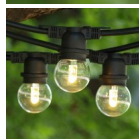

Ghirlanda luminoasa 10M cu 10 Fasunguri E27 Conectabila

Ghirlanda luminoasa 10M cu 10 Fasunguri E27 Conectabila

Rating: Nu a fost evaluat încă?

Pre?

Modificator de variante de pre?:

Pre? ini?ial: 230,00 lei

Pre?ul de vanzare cu reducere:

Pre?ul de vânzare: 149,00 lei

Reducere: -81,00 lei

[Pune o întrebare despre acest produs](#)

Descriere

Ghirlanda luminoasa 10M cu 10 Fasunguri E27 Conectabila

Creeaza o atmosfera relaxanta si placuta cu ajutorul ghirlandei luminoase, fie ca o folosesti pe terasa, in gradina sau pur si simplu in aer liber pentru un eveniment. Ghirlanda poate fi folosita atat in interior, cat si la exterior, avand o temperatura de operare de la -30 de grade si pana la +50 de grade.

Cu o lungime de 10 metri, cablul are 10 fasunguri cu dulie E27 dispuse la o distanta de 1m unele fata de altele. Fiecare pendul este prevazut cu cate o agatatoare, utila pentru fixare.

Ghirlanda luminoasa este conectabila, este prevazuta cu o mufa speciala astfel pot fi unite pana la 25 ghirlande luminoase pentru o lungime maxima de 125 m (maxim 1000W)

* Becurile nu sunt incluse!

SPECIFICATII

- Tip produs: Ghirlanda luminoasa
- Socul: 10x E27
- Sarcina maxima: 500W
- Temperatura de operare: -30°C/+50°C
- Protectie: IP65
- Culoare: Negru
- Material: Cablu cauciucat
- Lungime cablu: 10m
- Distanta intre fasunguri: 1m