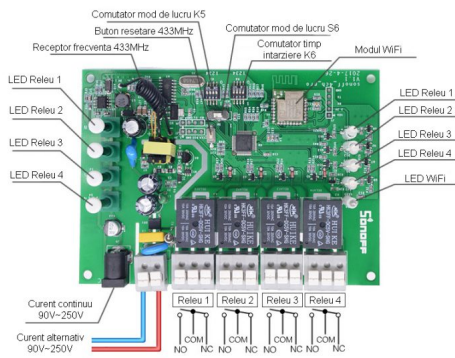

PLACA DE BAZA

Reviews

Nu exist? comentarii pentru acest produs.