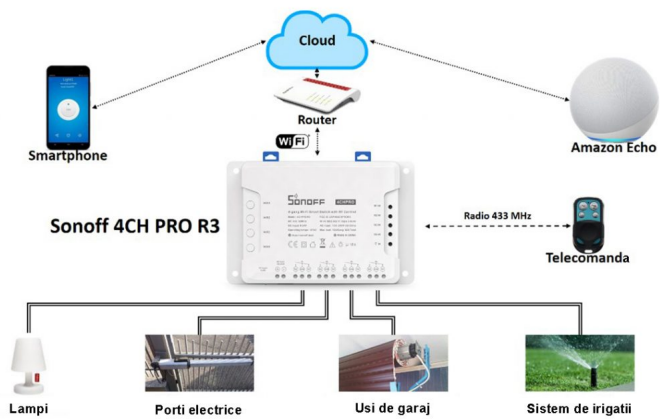

Releu Wireless 4 Canale Sonoff 4CH Pro R3

Sonoff 4CH PRO R3 este un intrerupator/releu wireless cu 4 canale, receptor 433MHz (putand fi controlat si prin telecomanda Sonoff) cat si de pe telefonul mobil cu ajutorul aplicatiei EweLink.

Descriere

Model 4CH PRO R3 este un produs patentat, produs în Taiwan, Republica Chinei. Este produs și distribuit de Sonoff LLC, o companie din Statele Unite ale Americii. Pentru mai multe informații, vă rugăm să vizitați [www.sonoff.com](#).

SCENE SMART

PLACA DE BAZA

Reviews

Nu exist? comentarii pentru acest produs.