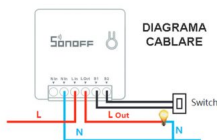

CIRCUIT CAP-SCARA