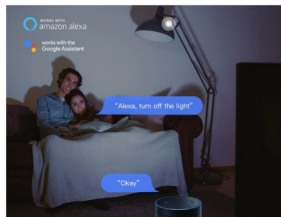

CONTROL DE LA DISTANTA

COMENZI VOCALE

SETARE INTERVAL DE FUNCTIONARE

DIMENSIUNE COMPACTA