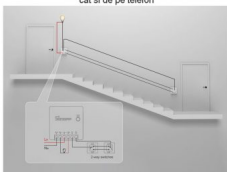

Descriere

Small text line, likely a disclaimer or copyright notice.

- Control din aplicatie
- Setare interval de functionare
- Control vocal
- Control LAN
- Funcție sprise/potire
- DIY Mod DIY
- MINI Dimensiune compacta

CONTROL DE LA DISTANTA

COMENZI VOCALE

SETARE INTERVAL DE FUNCTIONARE

DIMENSIUNE COMPACTA

CIRCUIT CAP-SCARA